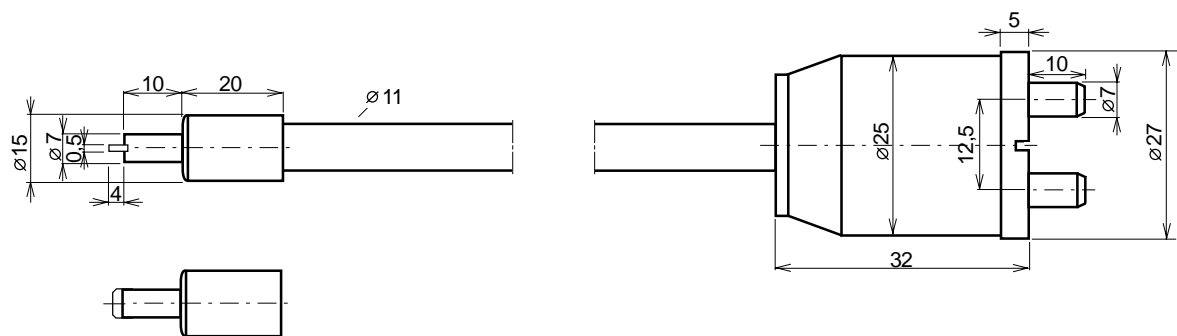

Lichtleiter mit Trennsteg SK-700-4-Y-1 S69

- mit Silikonschutzschlauch
- temperaturbeständig bis 200°C
- für Naßbereich geeignet

Abmessungen in mm

Länge	aktiver \emptyset	Bestellbezeichnung
700	4	SK- 700-4-Y-1 S69
andere Längen auf Anfrage		